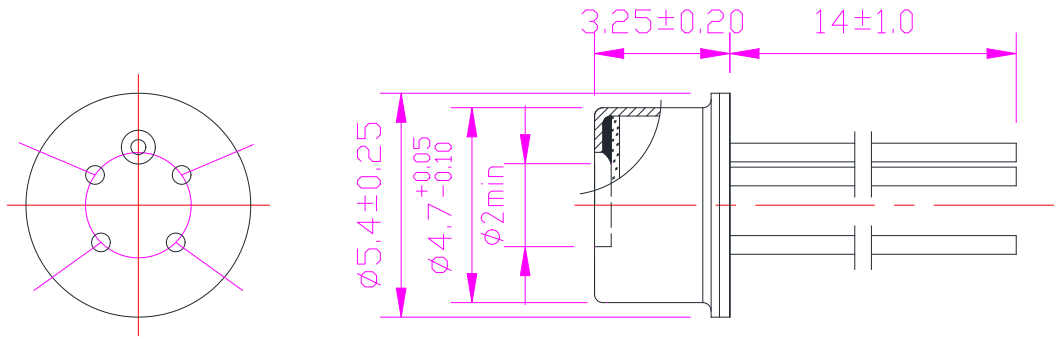

--	--	--	--	--	--	--

Mechanical Dimension and Pin Assignment:

BOTTOM VIEW

Order Information:

LD 850nm VCSEL — — — —

--	--	--	--

Statement

Contact Information:
