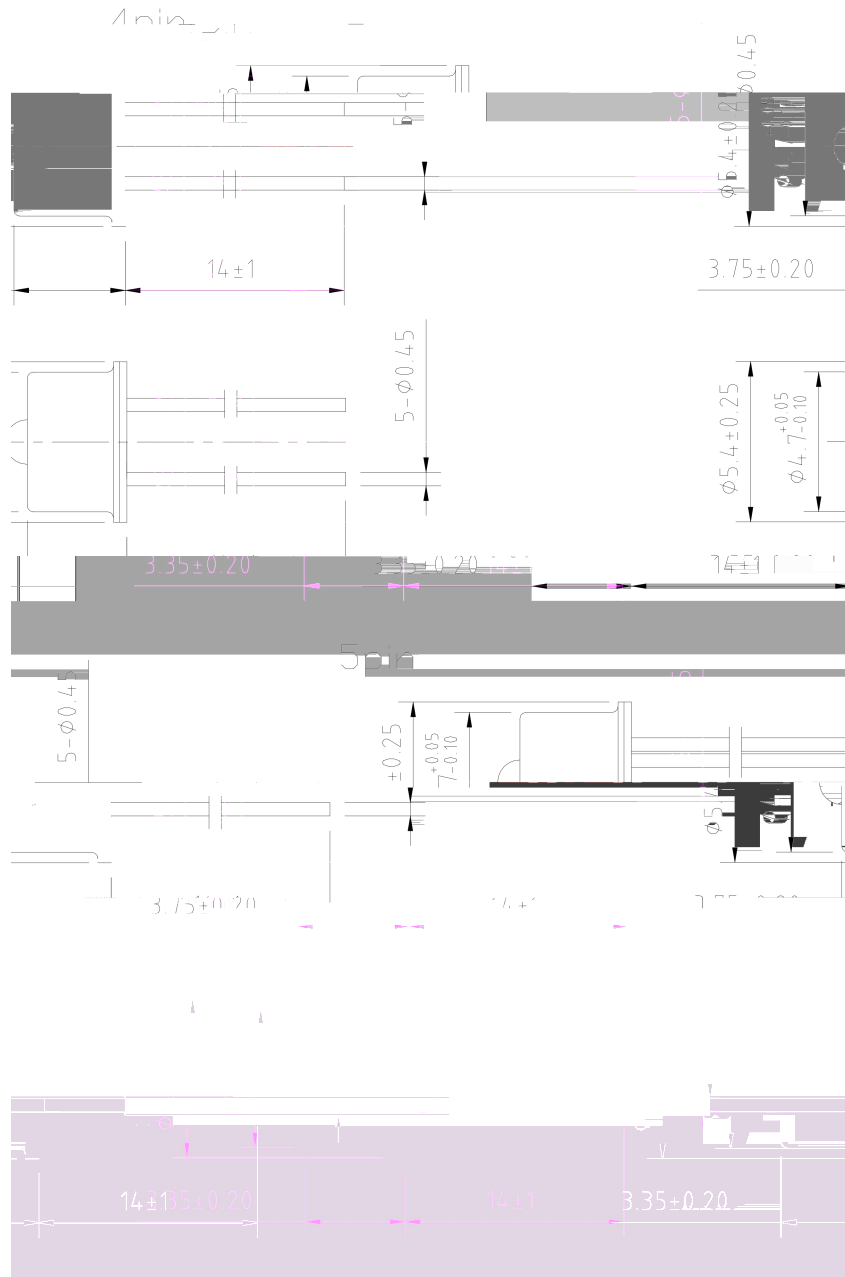

**Absolute Maximum Ratings:**

Parameter	Symbol	Min.	Max.	Unit
		—		
	—	—		
	—	—		

**Characteristics**    **Ta=25**    unless otherwise noted

# Pin Description: