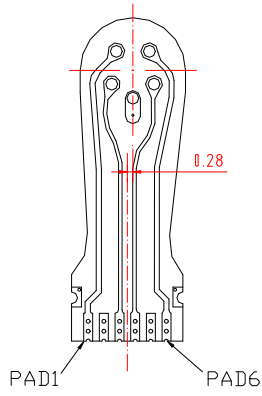

**10Gb ROSA-LC**

**Fea e :**

**A ca :**

**S ec f ca :**

**Ab e Ma Ra g**

	( )	--	1.	
		--		
		- 0		
		- 0	100	
	--	--	2 0	
	--	--	10	

**S ec f ca (T=25 C, e \_ e e ed)**

		--	.0	.	.	
		.	--	--		
		.	1100	--	1 00	
		.	--	--	100	
		.	1	--	--	
		10. 12 , 1, 1 10 , , 10 -12	--	--	-1	
		1 10	--	--	-1	

Mec a ca D e a d P A g e :

---

S a e e \_\_\_\_\_ 3\_ 3\_

---

C ac I f a :

---

---

---