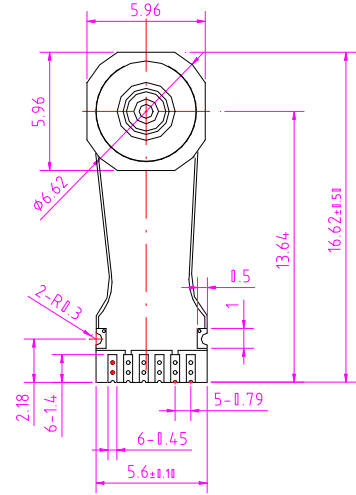

**10Gb ROSA-LC**

**Fea e :**

**A ca :**

**S ec f ca :**

**Ab e Ma Ra g**

	( )	--	1.	
		--		
		- 0		
		- 0	100	
	--	--	2 0	
	--	--	10	

**S ec f ca (T=25 C, e \_ e e ed)**

		--	.0	.	.	
		.	--	--		
		.	1100	--	1 00	
		.	--	--	100	
		.	1	--	--	
		10. 12 , 1, 1 10 , , 10 -12	--	--	-1	
		1 10	--	--	-1	

Mec a ca D e a d P A g e :

---

S a e e \_\_\_\_\_ 3\_ 3\_

---

C ac I f a :

---

---

---