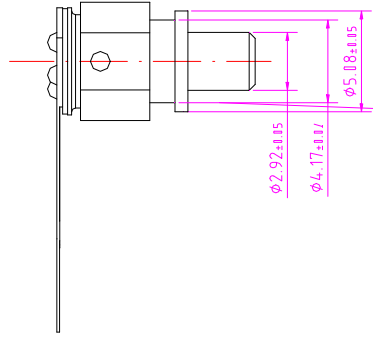

**10Gb ROSA-LC**

**Fea e :**

**A ca :**

**S ec f ca :**

**Ab e Ma Ra g**

	( )	--	1.	
		--		
		- 0		
		- 0	100	
	--	--	2 0	
	--	--	10	

**S ec f ca (T=25 C, e \_ e e ed)**

		--	.0	.	.	
		.	--	--		
		.	1100	--	1 00	
		.	--	--	100	
		.	1	--	--	
		10. 12 , 1, 1 10 , , 10 -12	--	--	-1	
		1 10	--	--	-1	

Mec a ca D e a d P A g e :

---

S a e e \_\_\_\_\_ 3\_ 3\_

---

C ac I f a :

---

---

---